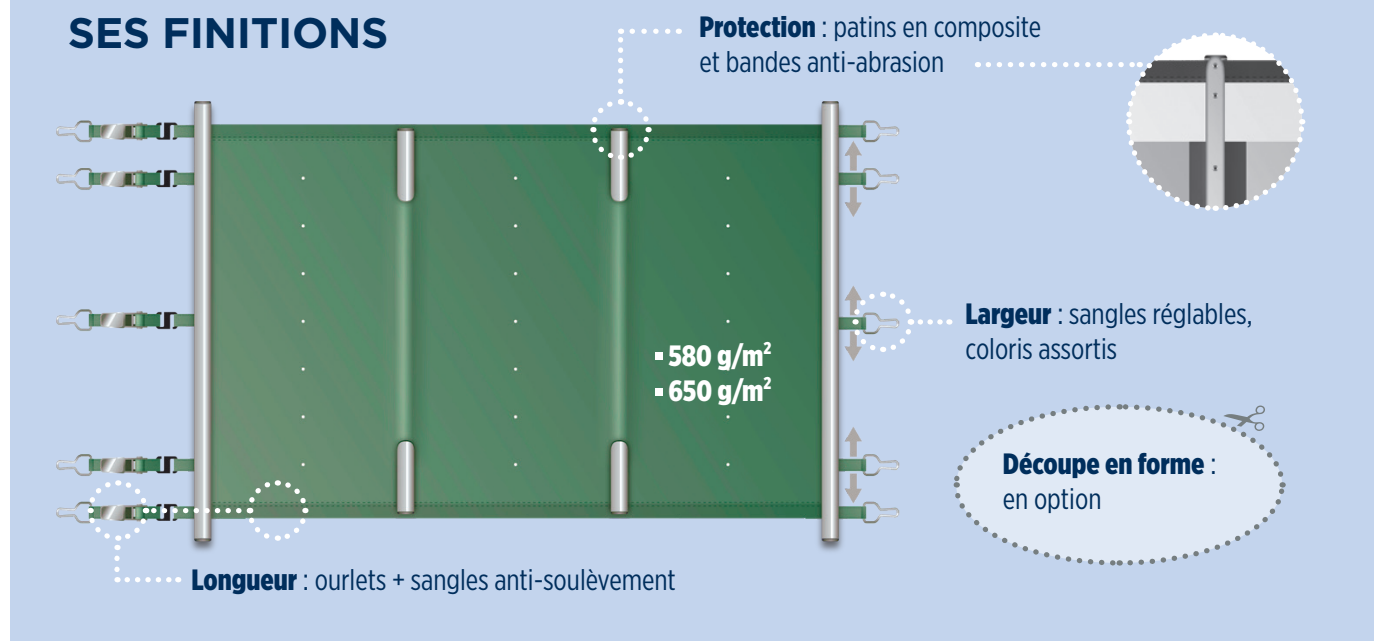

SES FINITIONS