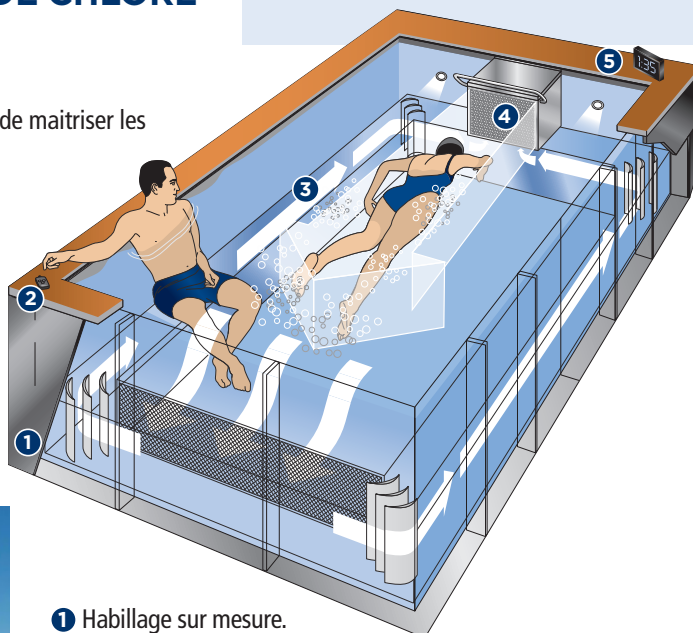

CONSTRUCTION MODULAIRE

PISCINE OSBORNE est une structure autoportante composée de panneaux modulaires en acier, qui permettent une installation simplifiée quasiment partout, à l'intérieur comme à l'extérieur. Les panneaux de faible encombrement peuvent passer facilement par des portes au format standard.

PURIFICATION DE L'EAU AVEC PEU DE CHLORE

L'eau, moins chargée en chlore, reste pure sans odeur.

CONTRÔLE DE LA TEMPÉRATURE

PISCINE OSBORNE utilise un volume d'eau minimal ce qui permet de maîtriser les coûts de chauffage.

Avec plus de 25 000 clients dans plus de 100 pays, PISCINE OSBORNE vous garantit une nage à contre-courant d'exception, qui fait de ce produit un espace de bien-être complet à domicile.

PISCINE OSBORNE est une piscine compacte qui peut être installée, totalement enterrée ou en hors sol. Elle est personnalisable pour répondre aux goûts des clients.

CARACTÉRISTIQUES

- **Dimensions :**
  2,13 m x 4,27 m x 1,37 m
- **Normes électriques :**
  220V, 32 amp., disjoncteur différentiel (option triphasée disponible)
- **Volume de la turbine :**
  480-1140 m³/h
- **Options :** moteur de 7,5 CV, vitesse max. de 1:00/100 m, tapis de course immergé, miroirs aquatiques, options d'accès, accessoires d'exercice, et plus.